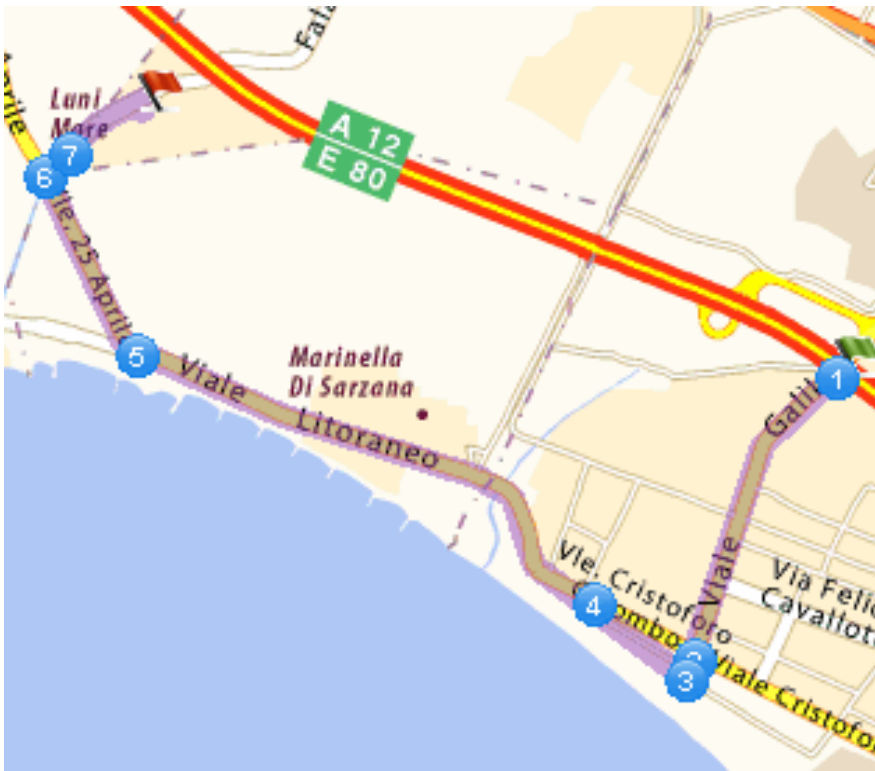

**CENTRO VETERINARIO
"PISANI CARLI CHIODO"**
Via P. Togliatti 8/10 19034 ORTONOVO (SP)
Tel 0187/675441 Fax 0187/694112

USCITA AUTOSTRADALE A12 DI CARRARA

Girare a destra seguendo le indicazioni per **MARINA DI CARRARA** fino ad arrivare al LUNGOMARE "Viale Cristoforo Colombo" (2 SEMAFORI)

Al secondo semaforo girare a destra in direzione **MARINELLA**

Proseguire per circa 2 Km fino alla rotatoria

Svoltare a destra in direzione **SARZANA**

Proseguire per 500 metri fino alla rotatoria

Svoltare a destra in direzione **LUNI MARE**

Proseguire per circa 500 metri fino alla fine dello spartitraffico

Alla vostra sinistra è presente l'**AMBULATORIO** (a fianco al supermercato Conad)

PERCORSO TOTALE 5,4 Km – circa 8 minuti